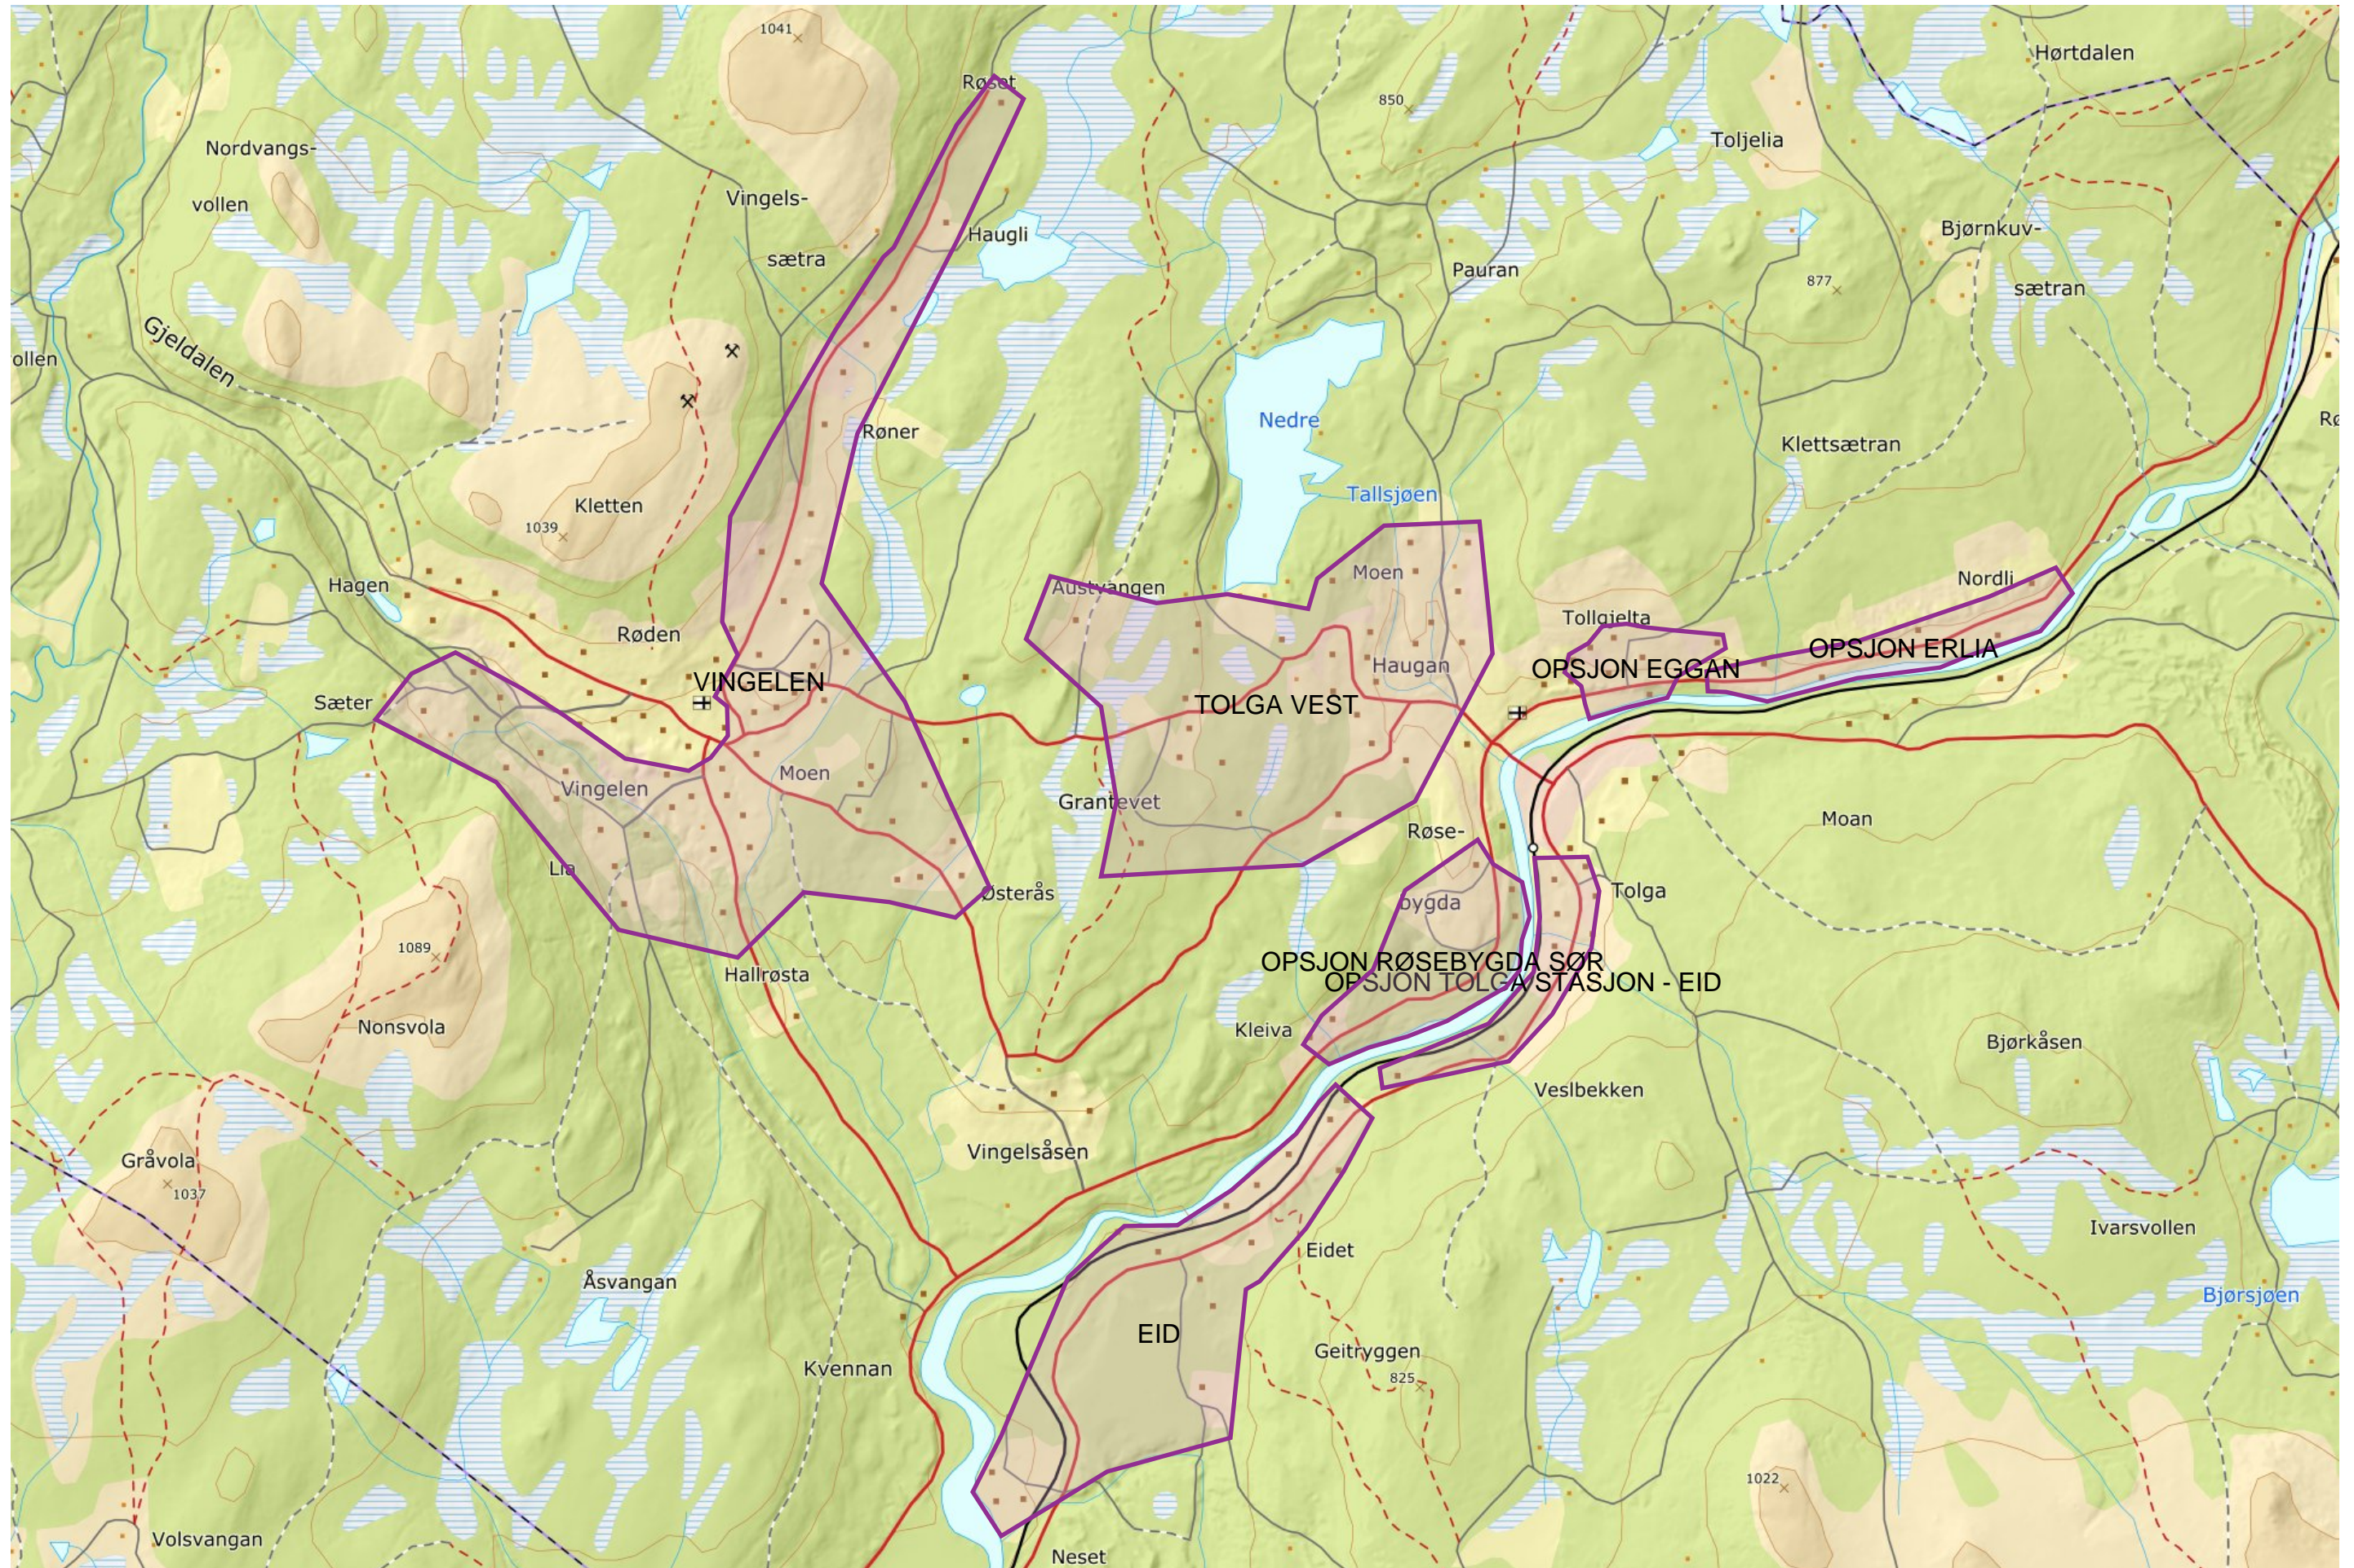

# OVERSIKTSKART BREDBÅNDSUTBYGGING TOLGA KOMMUNE

Markslag (AR5) 13 klasser

0 500 1000 1500m

Målestokk 1:50000 ved A3 liggende utskrift