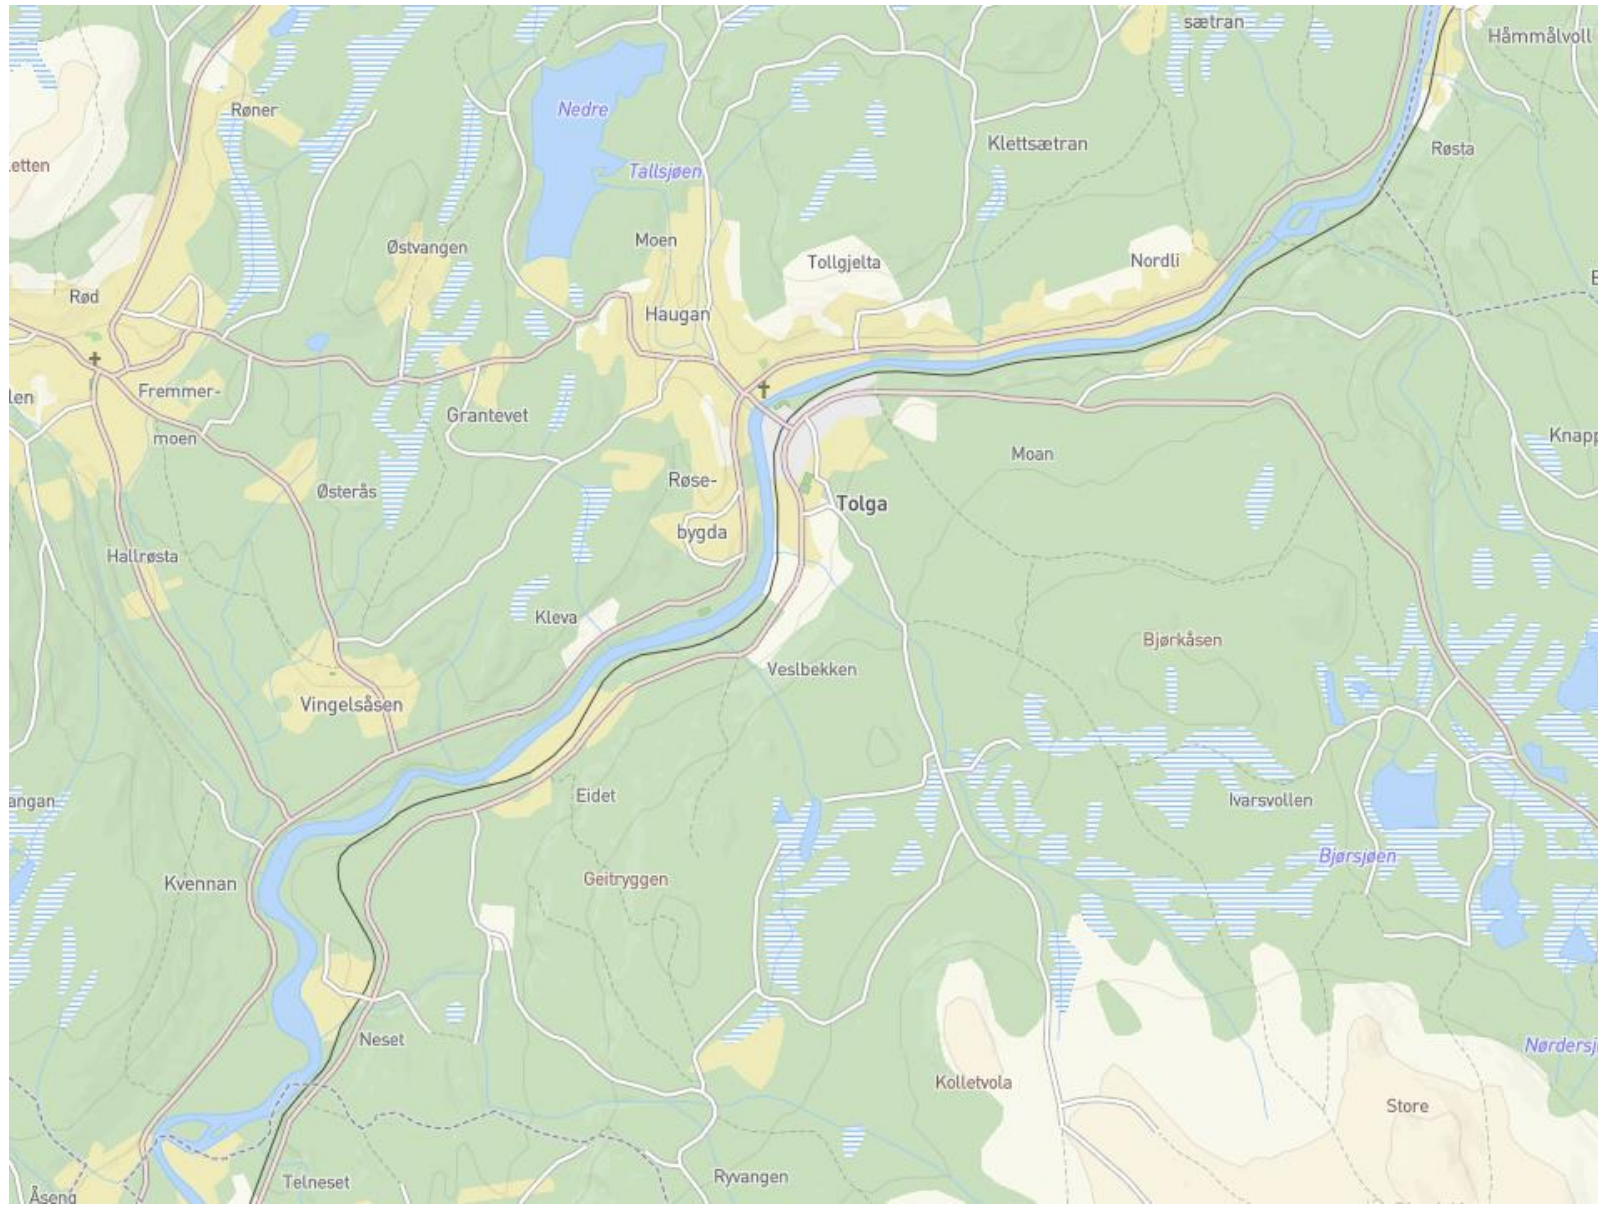

Tolga kommune - RB Km 359 - 375

RB Km 368 – 375 (Kilometrering er merket med f.eks ROSB 370 på Rørosbanen)

RB Km 362 – 368

RB Km 359 – 362