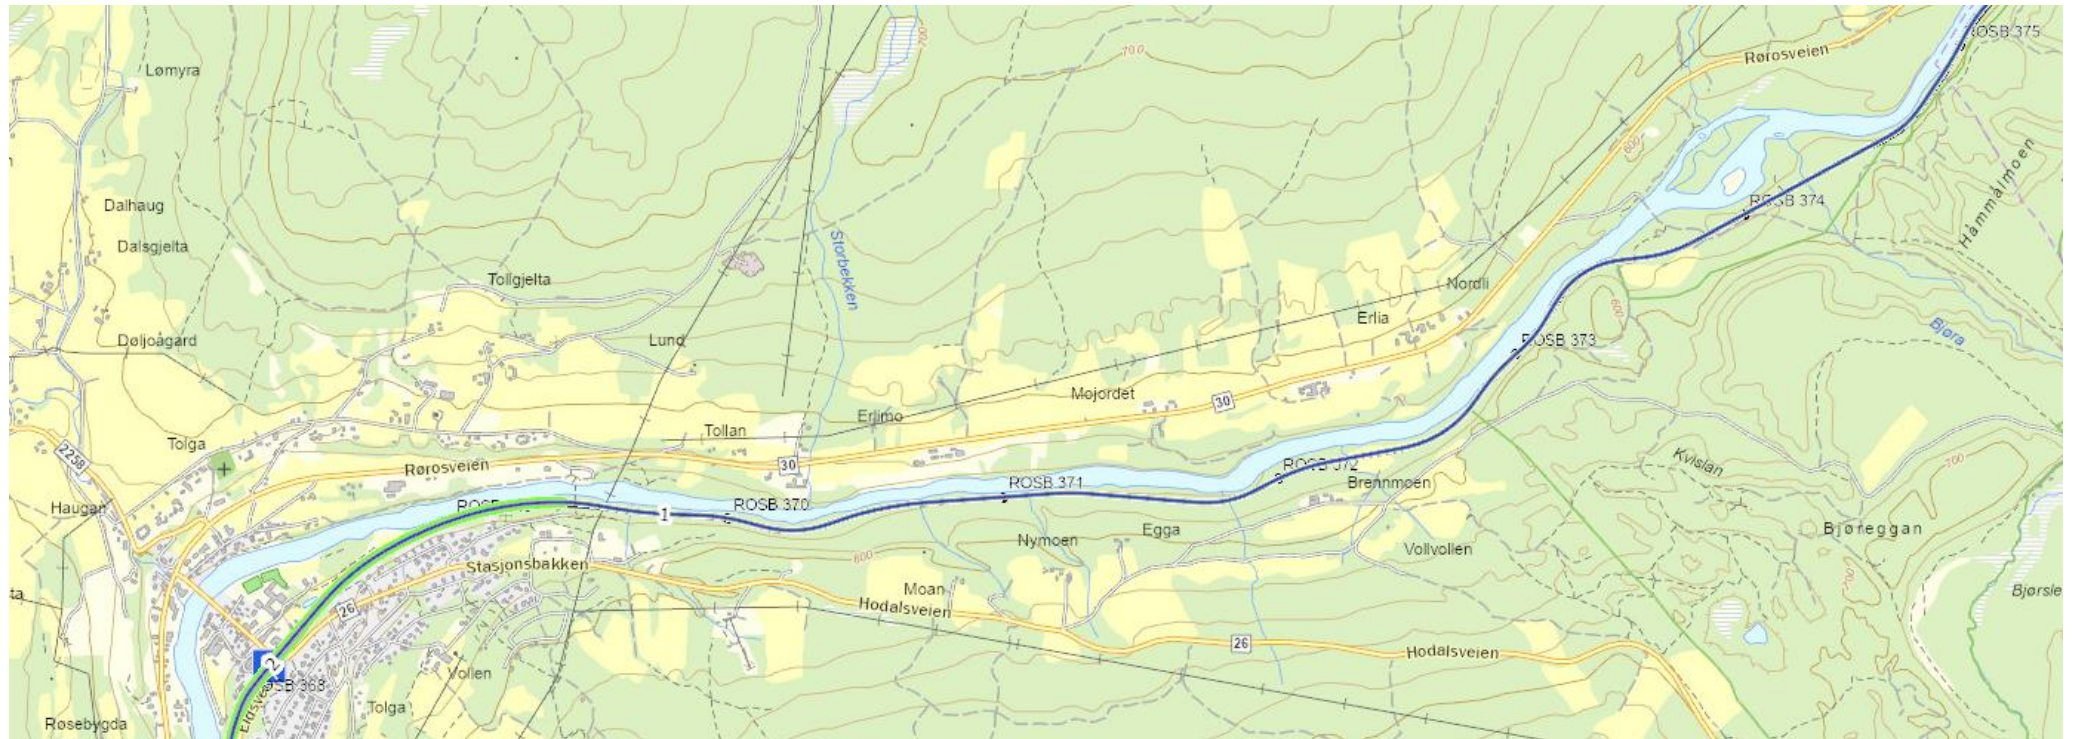

Tolga kommune - RB Km 359 - 375

RB Km 368 – 375 (Kilometrering er merket med f.eks ROSB 370 på Rørosbanen)

RB Km 362 – 368

RB Km 359 – 362