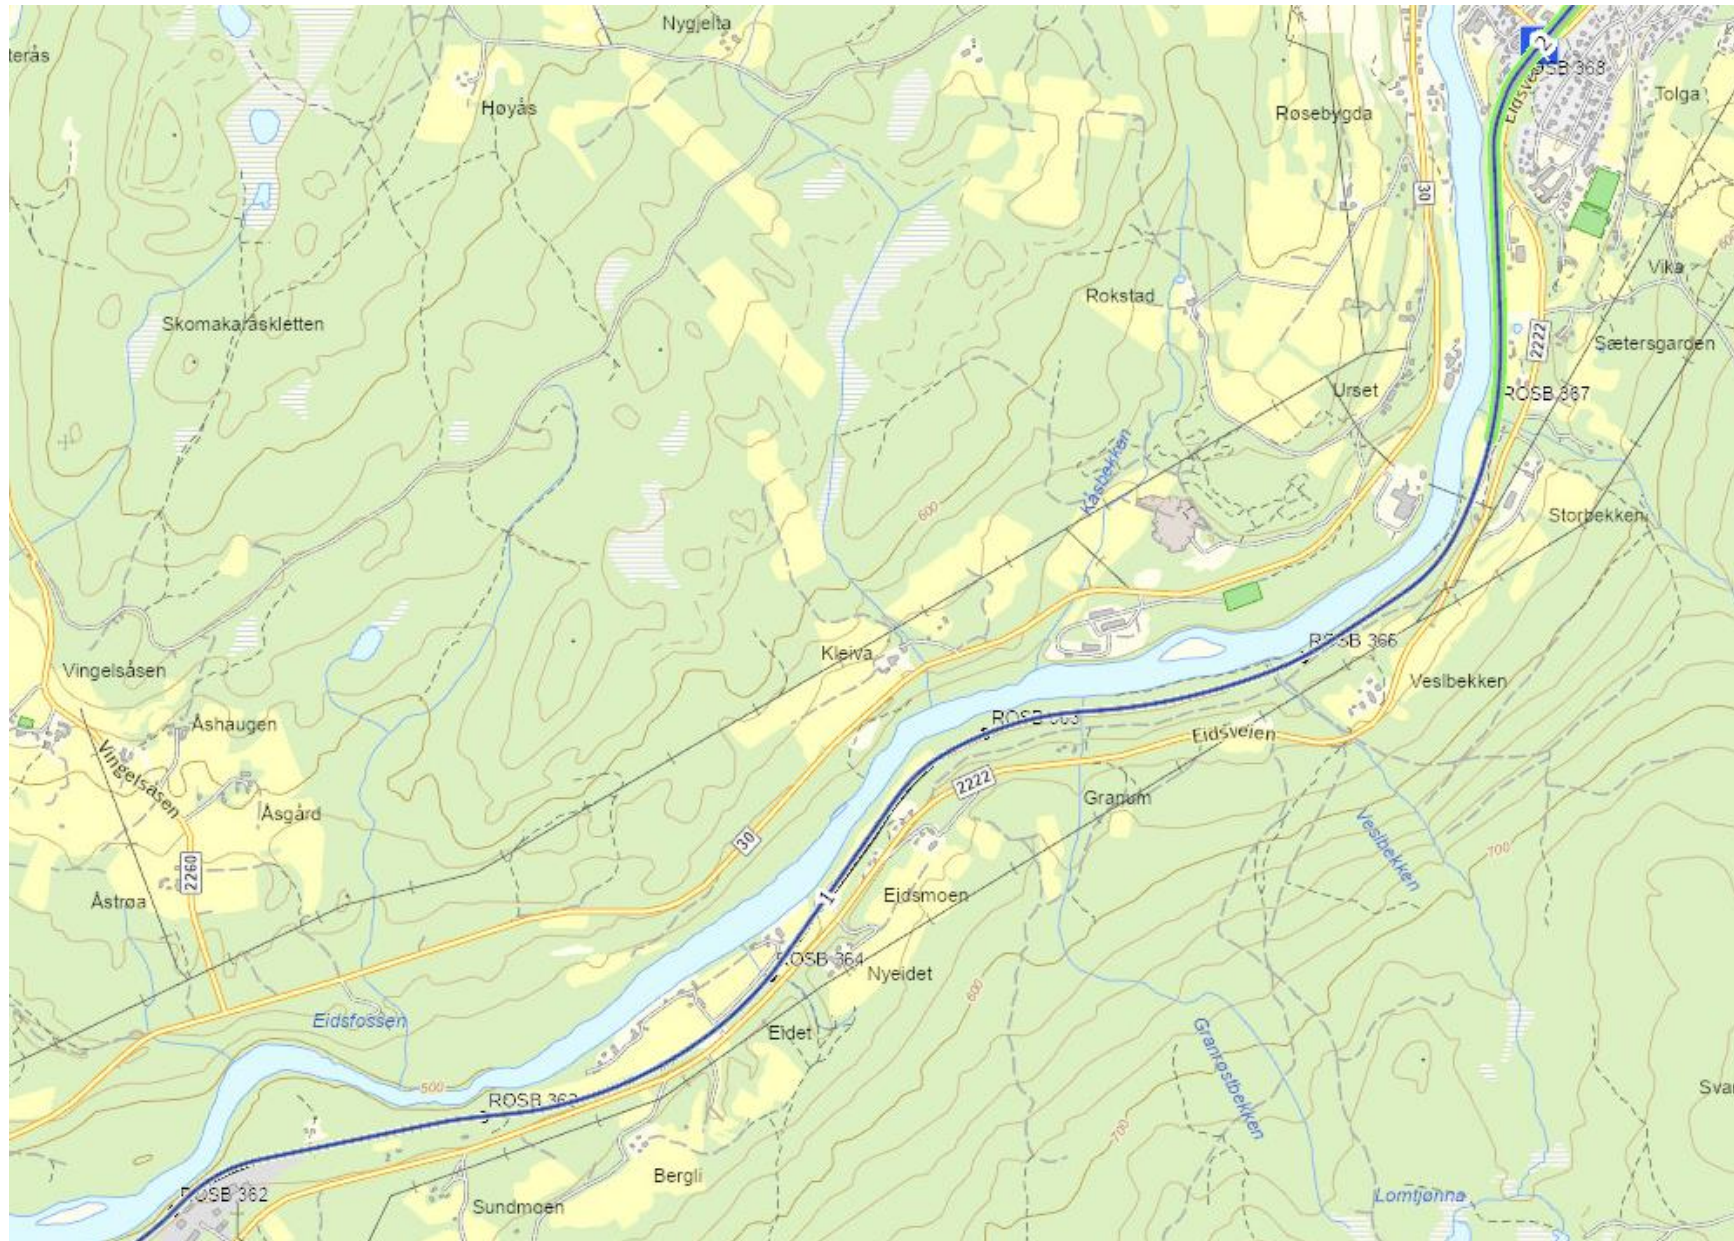

Tolga kommune - RB Km 359 - 375

RB Km 368 – 375 (Kilometrering er merket med f.eks ROSB 370 på Rørosbanen)

RB Km 362 – 368

RB Km 359 – 362