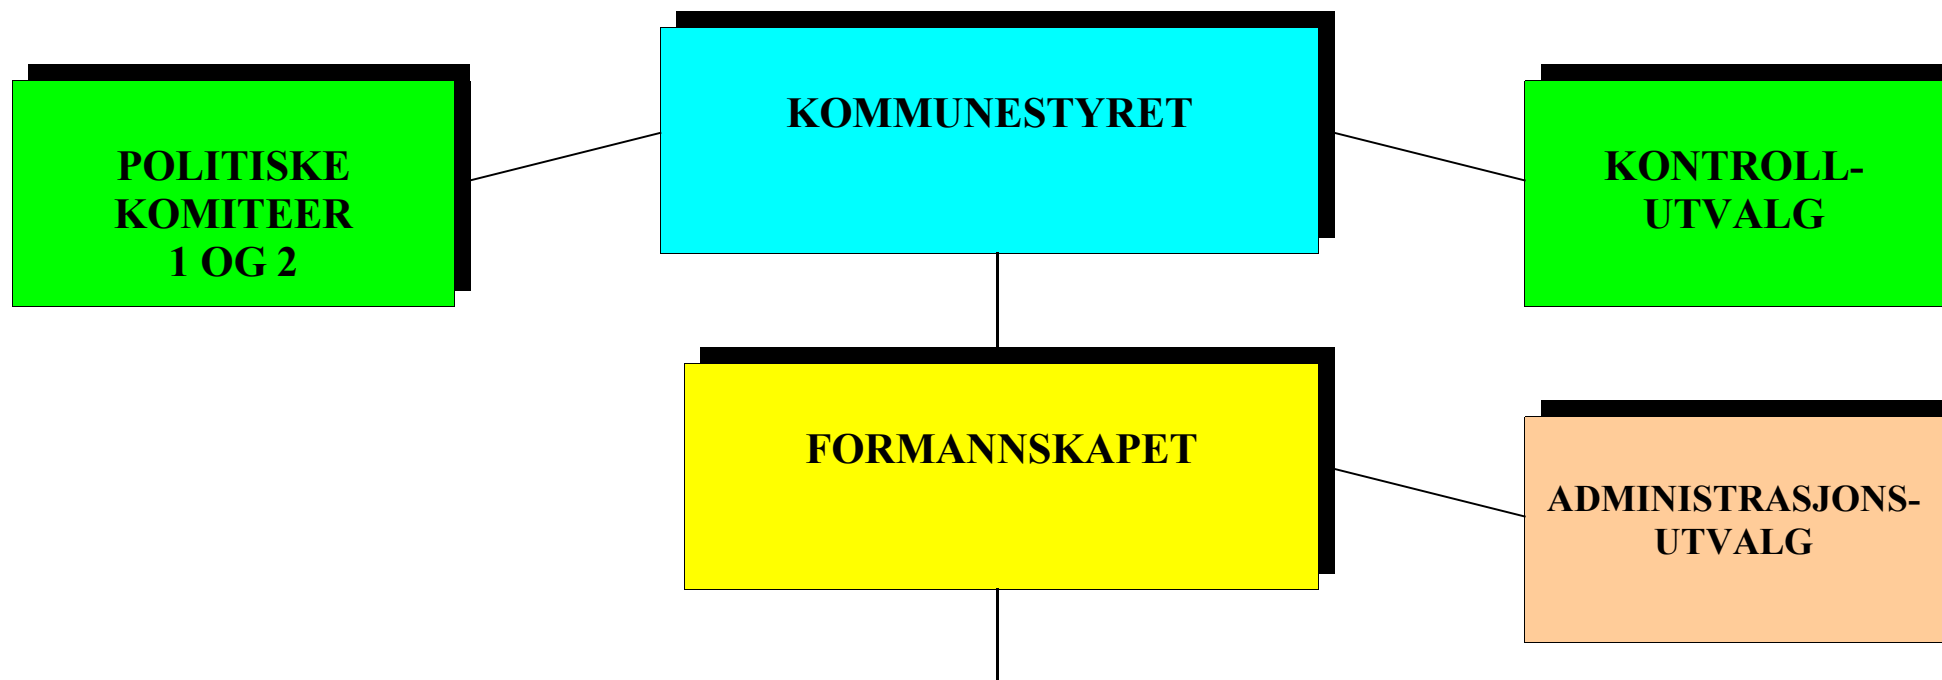

**TOLGA KOMMUNE  
PERSONAL- OG ORGANISASJONSSJEFEN  
2540 TOLGA**

**POLITISK ORGANISERING  
ORGANISASJONSKART**

**ORDFØRER**